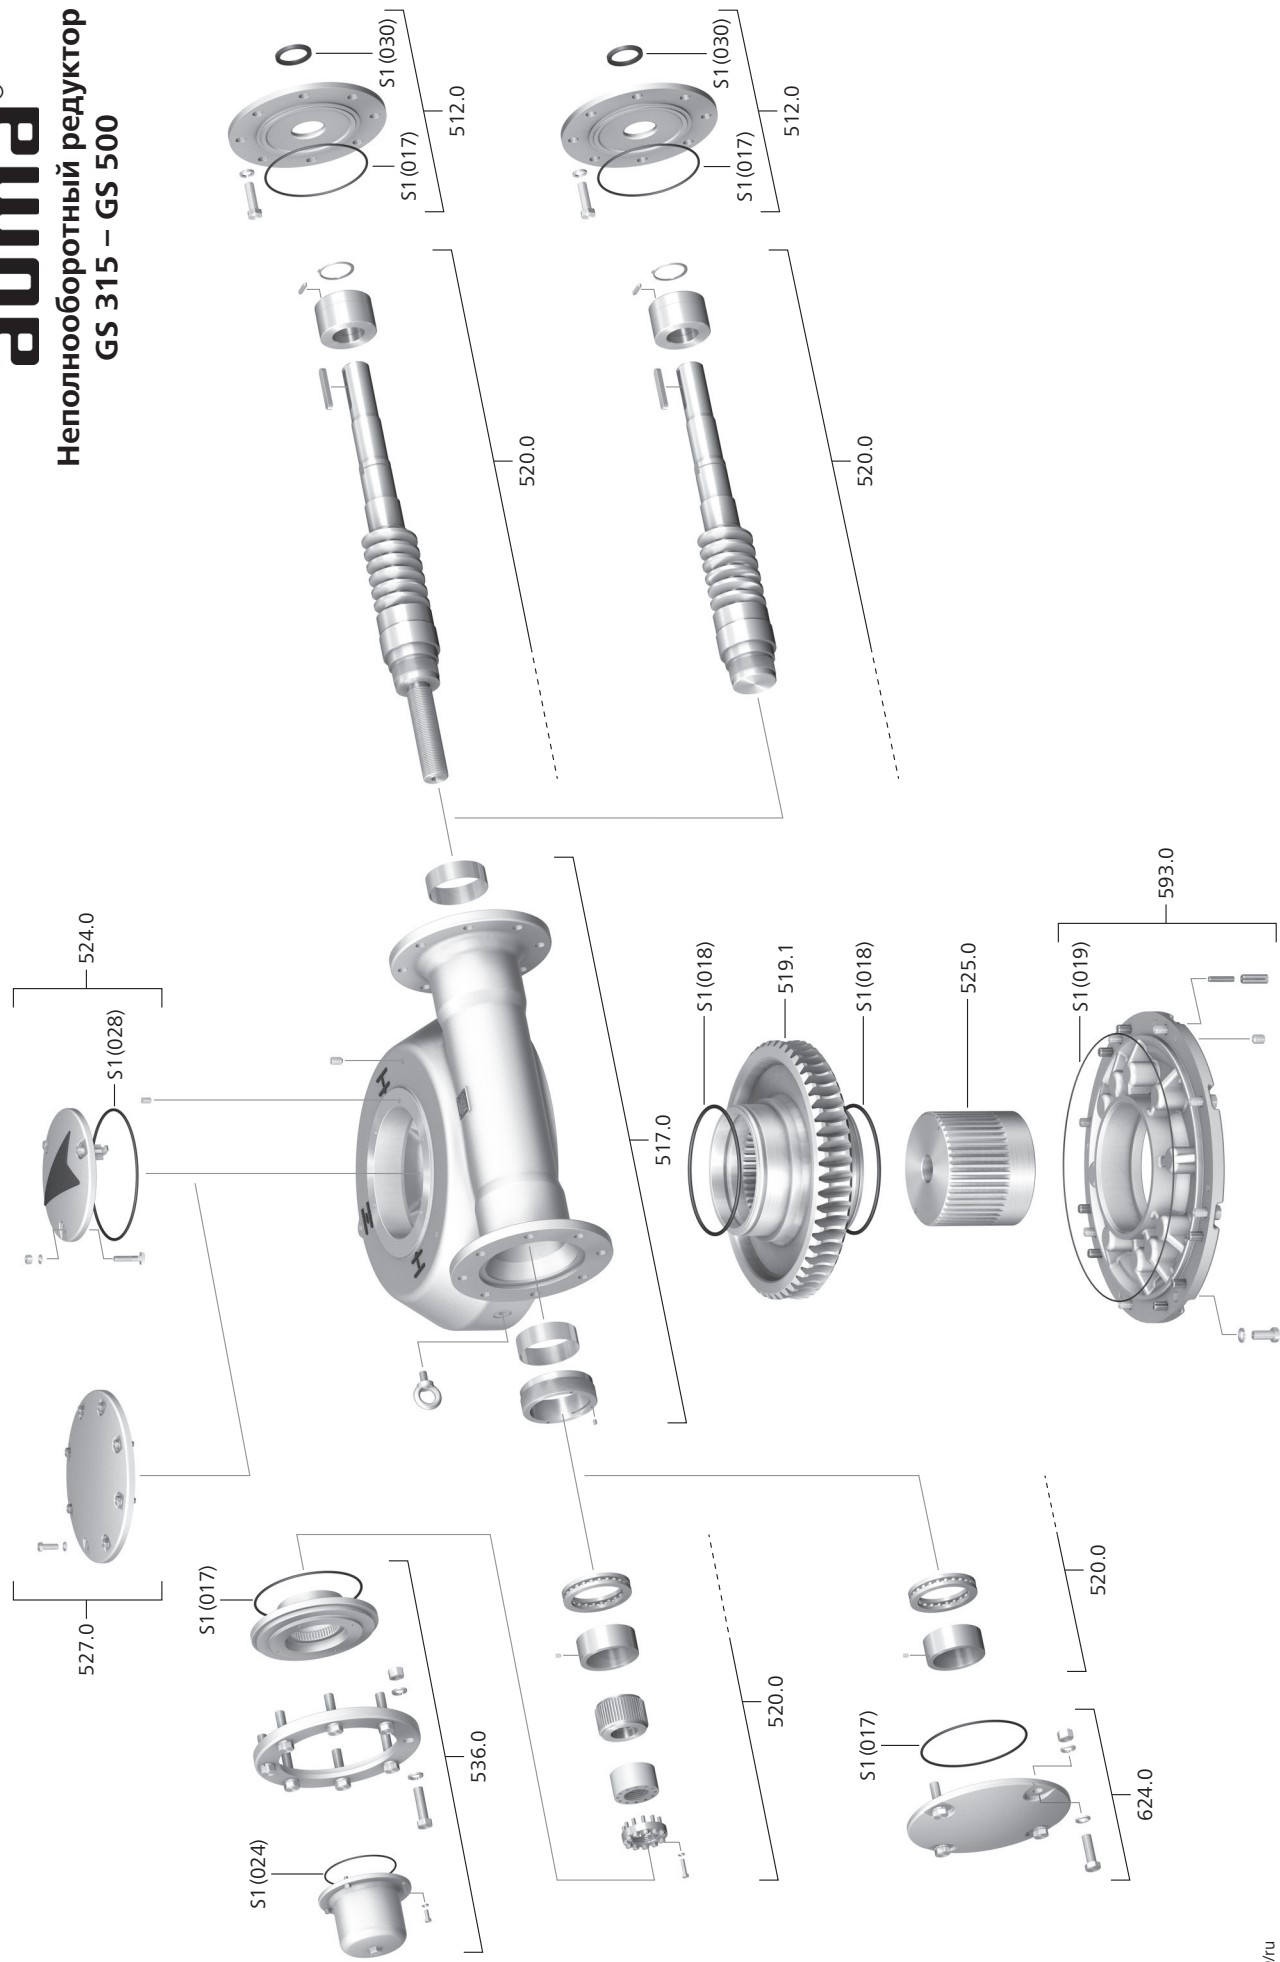

Запасные части
avma[®]
 Неполнооборотный редуктор
 GS 315 – GS 500

Запасные части для неполнооборотного редуктора

При заказе запасных частей указывайте тип устройства и номер заказа (см. заводскую табличку). Разрешается применять только заводские запасные части компании AUMA. Применение других деталей ведет к аннулированию гарантии, а также исключает всякую ответственность завода-изготовителя за возникший ущерб. Поставляемые запасные части могут отличаться от представленных на чертеже.

| Код | Наименование | Тип |
|-------|----------------------------------------|----------|
| 512.0 | Фланец для привода | в сборе |
| 517.0 | Корпус | в сборе |
| 519.1 | Червячное колесо | |
| 520.0 | Червячный вал | в сборе |
| 524.0 | Крышка с указателем положения арматуры | в сборе |
| 525.0 | Муфта | в сборе |
| 527.0 | Защитная крышка | в сборе |
| 536.0 | Защитный колпачок | в сборе |
| 593.0 | Монтажный фланец | в сборе |
| 624.0 | Крышка | в сборе |
| S1 | Уплотнения | комплект |